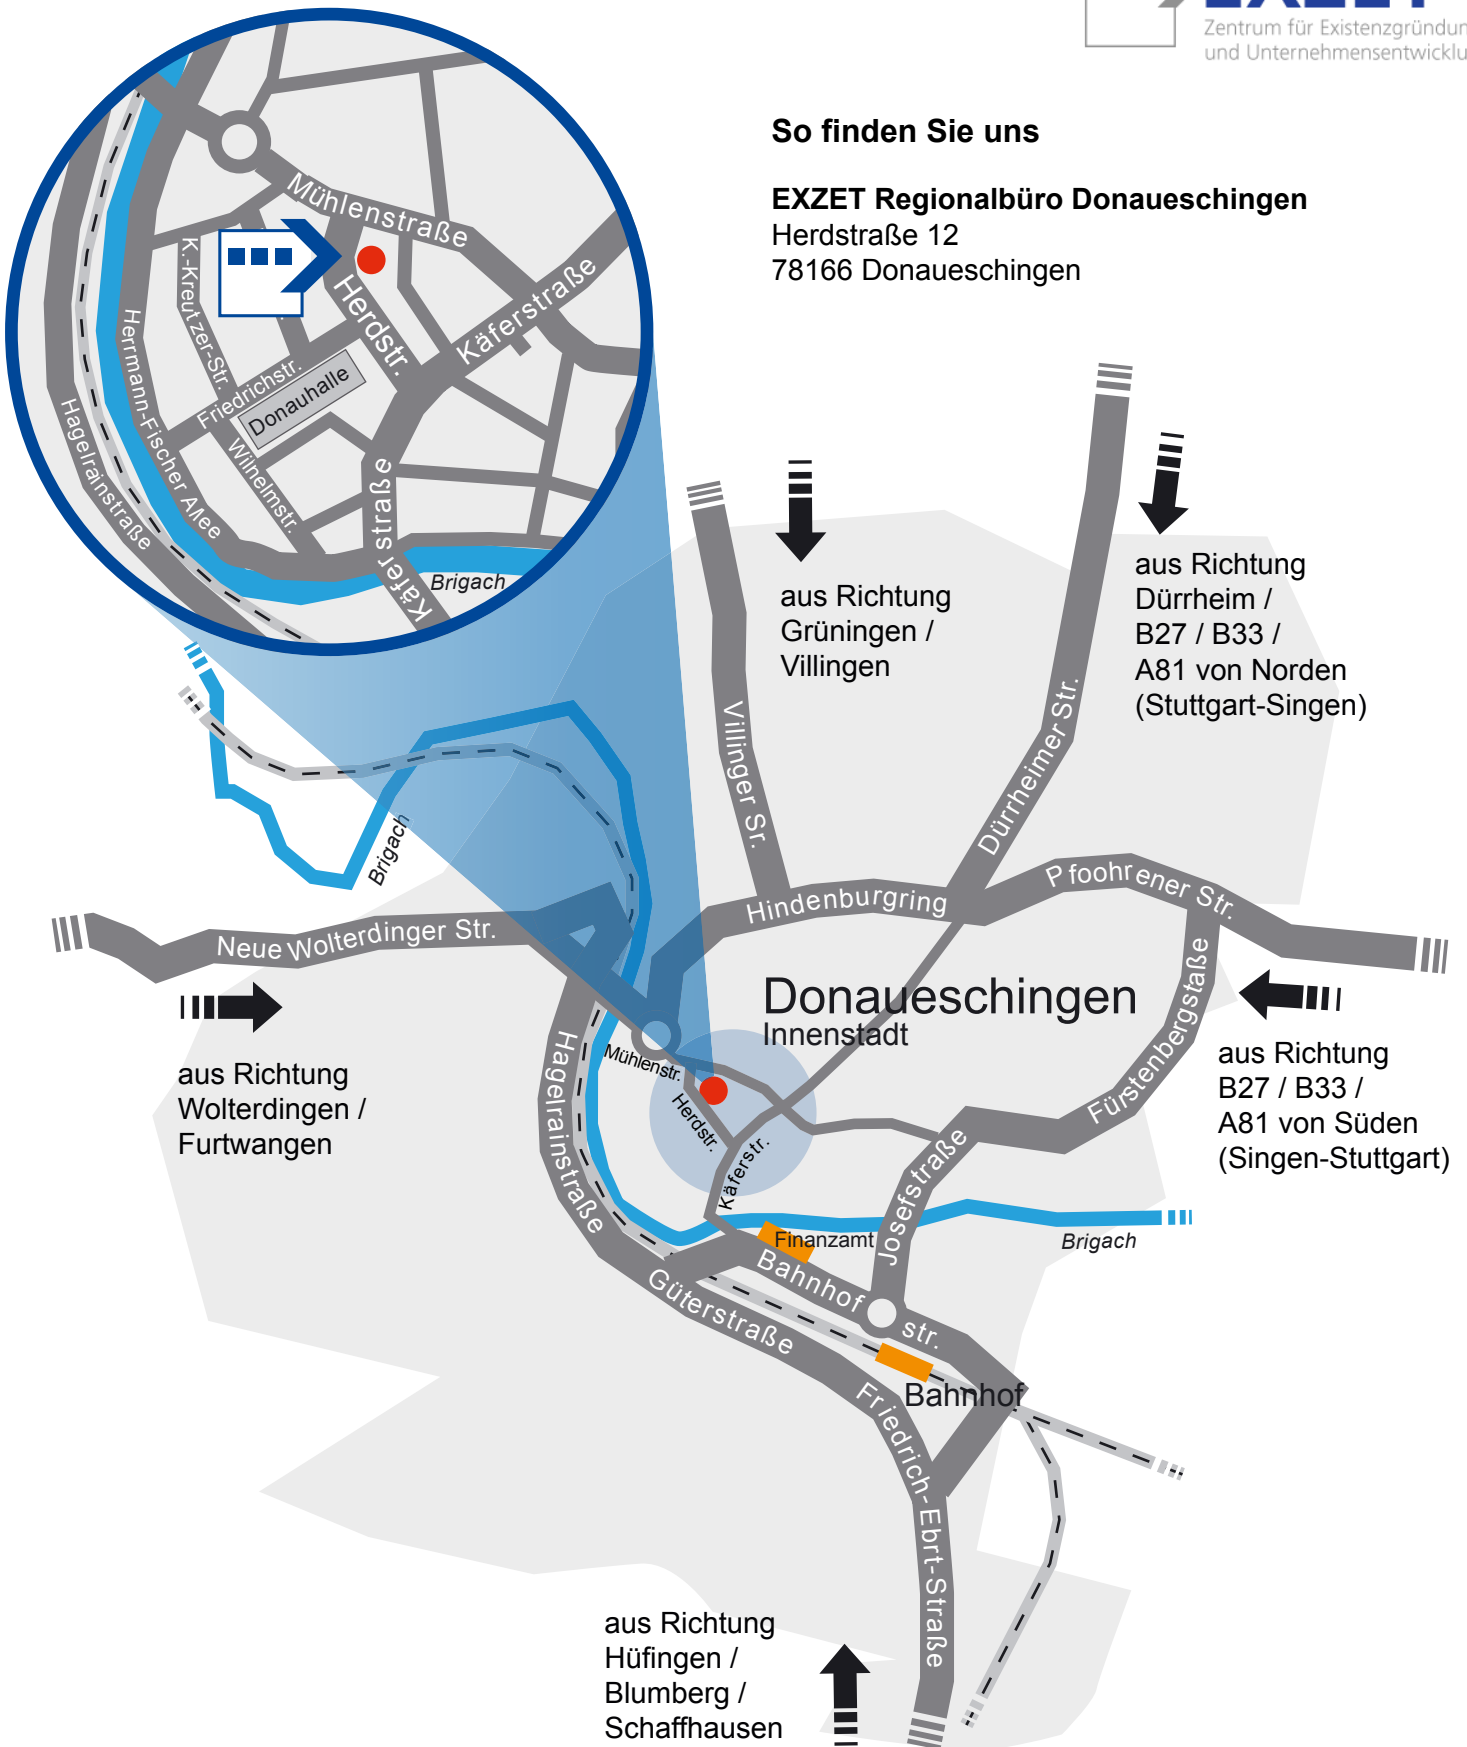

So finden Sie uns

EXZET Regionalbüro Donaueschingen
Herdstraße 12
78166 Donaueschingen